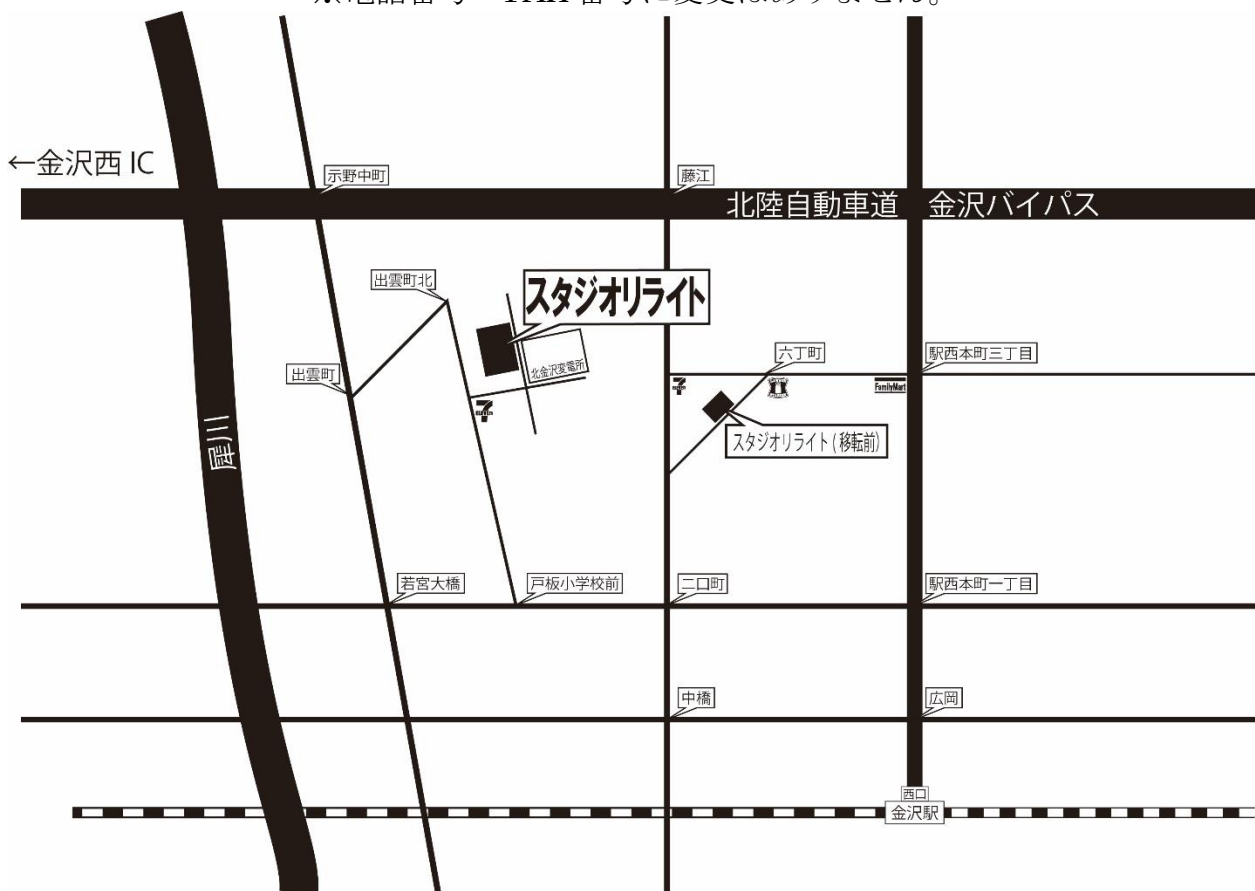

まずは略儀ながら書中をもってご挨拶申し上げます。

敬具

平成29年6月 吉日

株式会社サワヤ

スタジオライト

記

新住所 〒920-0052 石川県金沢市薬師堂町ロ-17

※電話番号・FAX番号に変更はありません。

金沢駅西口よりお車で約10分

以上